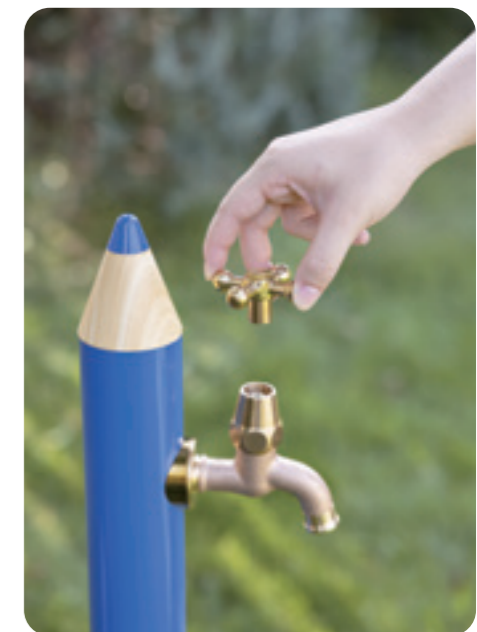

IRO ENPITSU

いろえんぴつ 開閉防止タイプ P.080

待望の開閉防止タイプが登場。

お子さまのいる風景や、店舗のシンボルマークなどに人気のいろえんぴつに、開閉防止タイプができました。