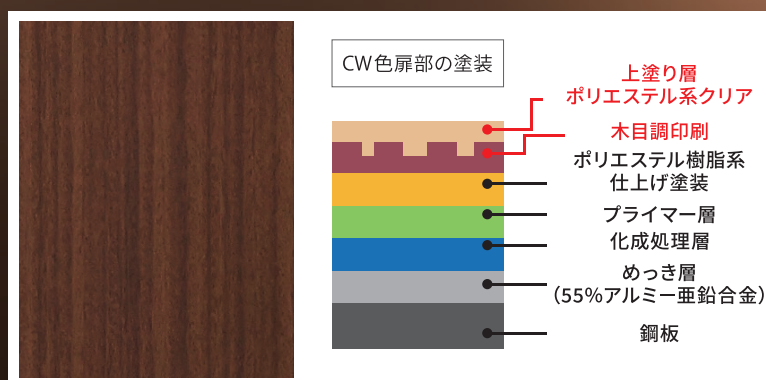

全66機種対応 ※

ヨド物置 エルモ
NEW COLOR

CHOCOLAT WOOD

ショコラウッド

ショコラウッド (CW)
木目調高級印刷鋼板

ヨド物置

YODOKO
MONOOKI

ヨドコウ独自の高級印刷鋼板を採用

木目調扉

合成樹脂塗料による焼付二重塗装のガルバリウムカラー鋼板の上に印刷を行い、クリアー塗装で覆った「三重塗装」を採用。耐久性と意匠性に優れた木目調鋼板を実現しました。

豊富なサイズバリエーション

間口6タイプ／奥行7タイプ／高さ2タイプの豊富なサイズバリエーションから、収納するものの大きさや置き場所のスペースにあった最適なサイズをお選びください。

※本体色は全てカシミアベージュ (CB) です
※間口 15・18・22・25・29・36 タイプのみの色展開です