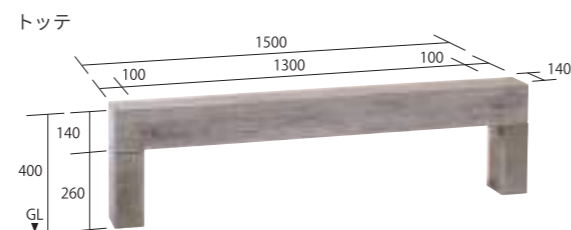

BEAM BENCH

ビームベンチ

緑と親しみ、まちと馴染む。ひとが時を過ごす、くつろぎの居場所。ビーム（梁）を渡したシンプルなデザインが空間に馴染みます。

他全7種

NEUT BENCH

ニュートベンチ

コンクリートの硬質感と素朴さを生かした、直線的でシンプルなデザインベンチ。浮遊感のある「キャンテ」と低重心の水平ラインが美しい「トツテ」の2デザイン。

●カラーはニュートグレーです。

その中でも近年発売された特におすすめの商品をご紹介します。

MODERETE

モデリート

798×95×120/150

樹木や建物を引き立てるコンクリートマテリアル。シャープなモジュールが、洗練されたデザイン空間を演出します。

グレー

ダーク

M・HORY エム・ホリー

印刷と商品の色調は異なる場合がありますので、サンプルをご確認ください。

TOYO EXTERIOR Featured Products

IGRETE

イグリート

798×95×120

ナチュラルな割肌のテクチャーは、光の向きでいろんな表情を見せてくれます。モダンとナチュラルを併せ持ち、空間の調和を生み出します。

グレー

ダーク