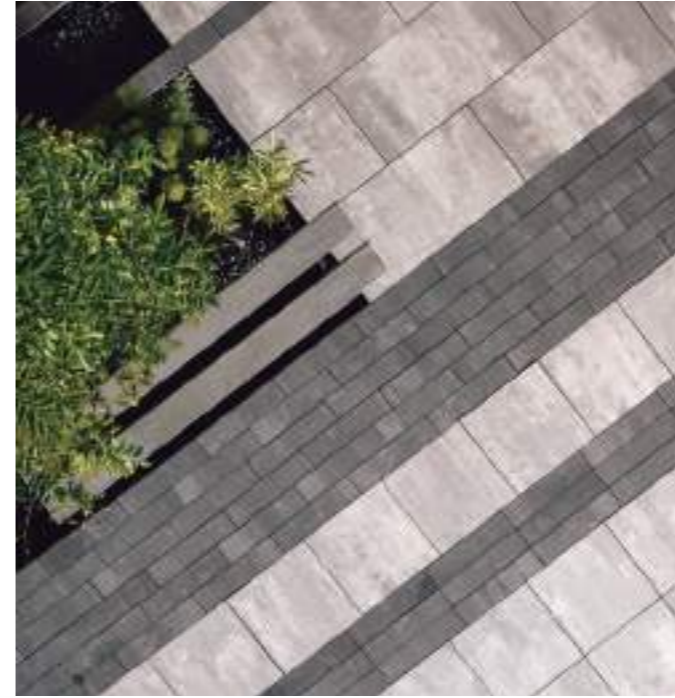

グレーベージュ

BASIC PAVE 03EX

ベーシックペイブ 03EX

300×75×60 300×300×60
600×300×60

自然の中にある色彩の揺らぎを再現した舗装材。色の濃淡、骨材の大きさをブレンドし、一枚一枚違う表情を組み合わせることで木漏れ日のような揺らぎを生み出します。

グレー

ベージュ

ECRELE

エクレル

300×75×60 300×300×60
600×300×60

エクレルがシャープな目地に仕上がる「ゼロエッジ」となり、より洗練された印象になりました。クールなモノトーンから温かみを感じさせるベージュ・ブラウンまで、和・洋を問わずモダンエクステリアや雑木の庭など様々な空間に優しく調和します。旧名：エクレルボーダーとも組み合わせやすく、デザインの幅が更に広がります。

クロムグレー

ウォームグレー

ダークグレー