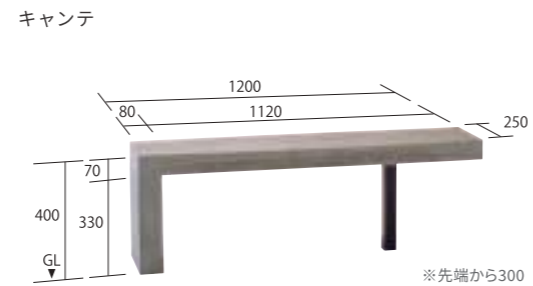

BEAM BENCH

ビームベンチ

緑と親しみ、まちと馴染む。ひとが時を過ごす、くつろぎの居場所。ビーム（梁）を渡したシンプルなデザインが空間に馴染みます。

他全7種

NEUT BENCH

ニュートベンチ

コンクリートの硬質感と素朴さを生かした、直線的でシンプルなデザインベンチ。浮遊感のある「キャンテ」と低重心の水平ラインが美しい「トツテ」の2デザイン。

●カラーはニュートグレーです。