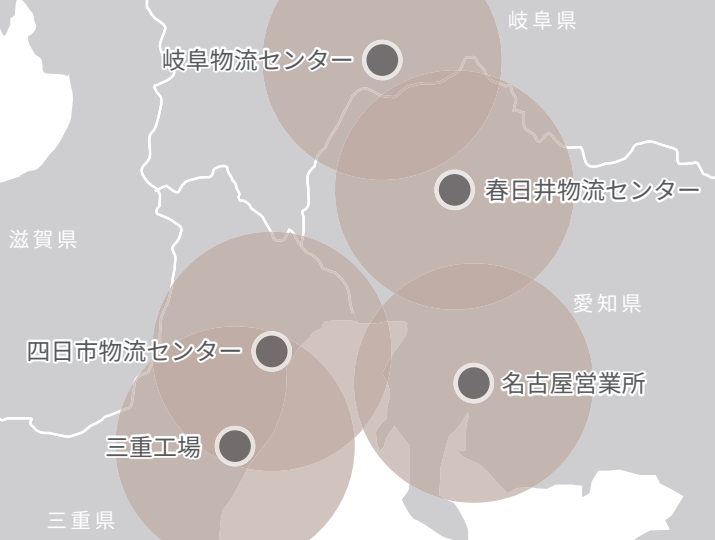

TOYO 中部エリア 5拠点サービス ネットワーク

冷たいドリンク&おしぼり
サービス期間
2024 8.30金 まで!

中部エリア 拠点一覧

名古屋営業所

〒473-0923
愛知県豊田市
中根町原山 125-2
TEL:0565-53-8890
FAX:0565-53-8891

Google マップ
JA豊田南部SS跡地▶

四日市物流センター

〒512-0911
三重県四日市市
生桑町 653-1

Google マップ
ヤマト運輸
四日市生桑センター跡地▶

春日井物流センター

〒486-0932
愛知県春日井市
松河戸町 6-11-15

Google マップ▶

岐阜物流センター

〒500-8367
岐阜県岐阜市
宇佐南 1-4-9

Google マップ▶

三重工場

〒510-0311
三重県津市
河芸町三行 2181-10
TEL:059-245-8800
FAX:059-245-8802

Google マップ▶

冷たいドリンク&おしぼり
サービス期間
2024 8.30 金 まで!

もっと身近に TOYO を感じて
いただけるよう、商品の配送や引き取り、
サンプル展示など充実したサービス内容をお届けいたします。
さらに 8月30日までの期間中に各拠点へお越しいただいたお客様に冷たいドリンクとおしぼりをサービスいたします!