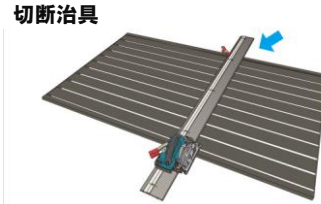

- ・ルシアスフェンス
(ルシアススクリーンフェンス、ルシアスフェンスLiteは除く)
- ・VIEW UP

●商品、キャンペーン詳細に関する
お問い合わせは右記へ

<主催>YKK AP株式会社 中日本統括支社 エクステリア支社

New インセットデザイン

スマートな上下胴縁で引き締まったデザイン

アウトセットデザイン

格子の板張り感が際立つデザイン

汎用性の高いシンプルでシャープなデザインに刷新

施工工具の設定と胴縁部品の上下兼用化で施工性向上

↑ ※インセットデザインのみ

VIEW UP

光が彩る佇まいをトータルに。

■ オプション部品 (トランス電源、分岐)

Point 01

【照度センサー内蔵モデル】

- ・日の出入り時間調整 手間いらず
- ・操作はシンプル 停電後も再設定不要

Point 02

【高品質】

- ・JIS 高調波歪対策「クラスC」
- ・電波雑音に配慮し電子機器や設備への影響軽減

Point 03

【高品質、止水性】

- ・不具合の生じやすい接続部を専用ケースで保護
- ・IP保護等級「7」を実現

※水面下15cm~1m、30分間の試験において、既定の圧力、時間で水中に浸しても水が浸入しない事