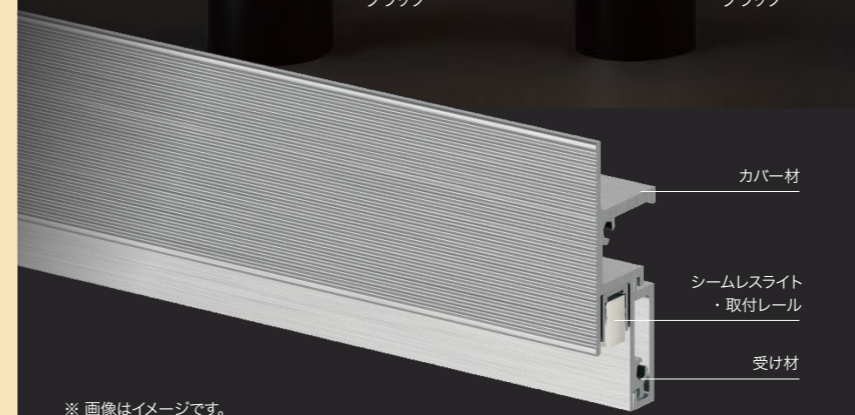

ポールライト アウラ:エン ▶ P.514

円柱状のステンレスに特別な技術で可能な限り細く小さいデザインを施しました。繊細なデザインから生まれるスタイリッシュでモダンな灯りをお楽しみください。

Type A
ブラック

Type C
ブラック

Type B
シルバー

Type D
シルバー

カバー材

シームレスライト
・取付レール