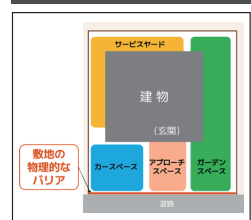

Face to Face エクステリアセミナー

プログラム概要

古橋宜昌氏による

防犯を考慮したエクステリアプランのご提案

EXSIOR が考える外まわりの防犯 3 つのポイントをいれたオープン、セミクローズ、クローズの具体的な提案プランについてご説明。防犯対策の考え方や商品の選び方を交えてプランニング方法を解説。

ゾーニングに対するバリアの位置

物理的な
バリア

道路と敷地との境界線を
塀や門で物理的に区切る

心理的な
バリア

道路と敷地との境界線を
意匠などの工夫で
心理的に区切る

オープン外構

セミクローズ外構

クローズ外構

講師

古橋 宜昌

有限会社エクスプランニング代表取締役 エクステリア&ガーデンアカデミー校長
一般社団法人日本エクステリア設計協会 (JEXA) 会長

エクステリア専門の設計事務所を主宰し日々設計やコンサルティング業務に携わる傍ら、LIXIL などが主催するエクステリアコンテストの審査員やプロ向けセミナーや専門学校の講師も務める。

又、若いエクステリア設計者の地位向上と図面盗用問題の撲滅など、エクステリア設計者が働きやすい環境作りの為の団体「日本エクステリア設計協会」を立ち上げ様々な活動を展開している。

防犯配慮商品のご紹介

人気商品の開発背景や売れ筋アイテムを実際の商品を使って開発担当者ご紹介