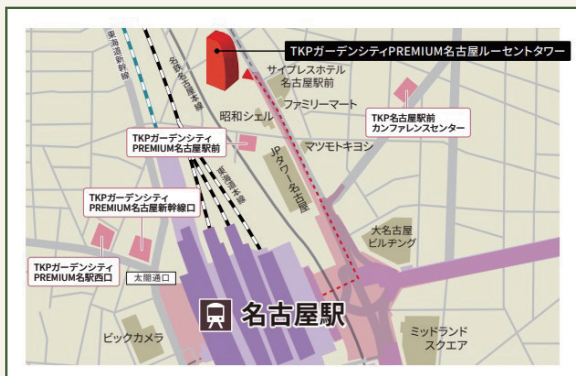

〒451-0006 名古屋市西区牛島町6-1