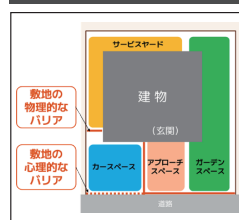

Face to Face エクステリアセミナー

プログラム概要

古橋宜昌氏による

防犯を考慮したエクステリアプランのご提案

EXSIOR が考える外まわりの防犯 3 つのポイントをいれたオープン、セミクローズ、クローズの具体的な提案プランについてご説明。防犯対策の考え方や商品の選び方を交えてプランニング方法を解説。

ゾーニングに対するバリアの位置

物理的な
バリア

道路と敷地との境界線を
塀や門で物理的に区切る

心理的な
バリア

道路と敷地との境界線を
意匠などの工夫で
心理的に区切る

オープン外構

セミクローズ外構

クローズ外構

講師

古橋 宜昌

有限会社エクスプランニング代表取締役 エクステリア&ガーデンアカデミー校長
一般社団法人日本エクステリア設計協会 (JEXA) 会長

エクステリア専門の設計事務所を主宰し日々設計やコンサルティング業務に携わる傍ら、LIXIL などが主催するエクステリアコンテストの審査員やプロ向けセミナーや専門学校の講師も務める。

又、若いエクステリア設計者の地位向上と図面盗用問題の撲滅など、エクステリア設計者が働きやすい環境作りの為の団体「日本エクステリア設計協会」を立ち上げ様々な活動を展開している。

防犯配慮商品のご紹介

人気商品の開発背景や売れ筋アイテムを実際の商品を使って開発担当者ご紹介