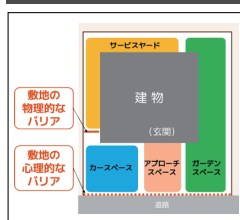

## 防犯を考慮したエクステリアプランのご提案

EXSIOR が考える外まわりの防犯 3 つのポイントをいれたオープン、セミクローズ、クローズの具体的な提案プランについてご説明。防犯対策の考え方や商品の選び方を交えてプランニング方法を解説。

## ゾーニングに対するバリアの位置

物理的な  
バリア

道路と敷地との境界線を  
塀や門で物理的に区切る

心理的な  
バリア

道路と敷地との境界線を  
意匠などの工夫で  
心理的に区切る

## オープン外構

## セミクローズ外構